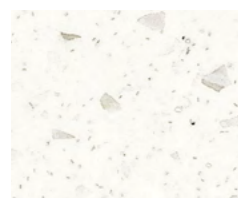

Lucia

Les tons subtils de la gamme de couleurs Lucia transforment presque toutes les idées en réalité, invitant à la décontraction et au sentiment de liberté.

Ice Queen
W001 [12* mm]
*Contenu recyclé
de 8% minimum