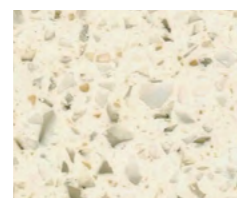

Venus
T011
[12 mm]