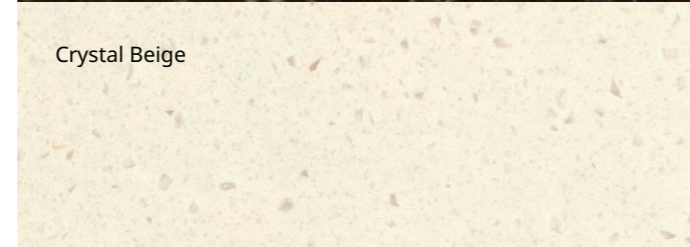

Les couleurs essentielles pour planter le décor des nouvelles tendances