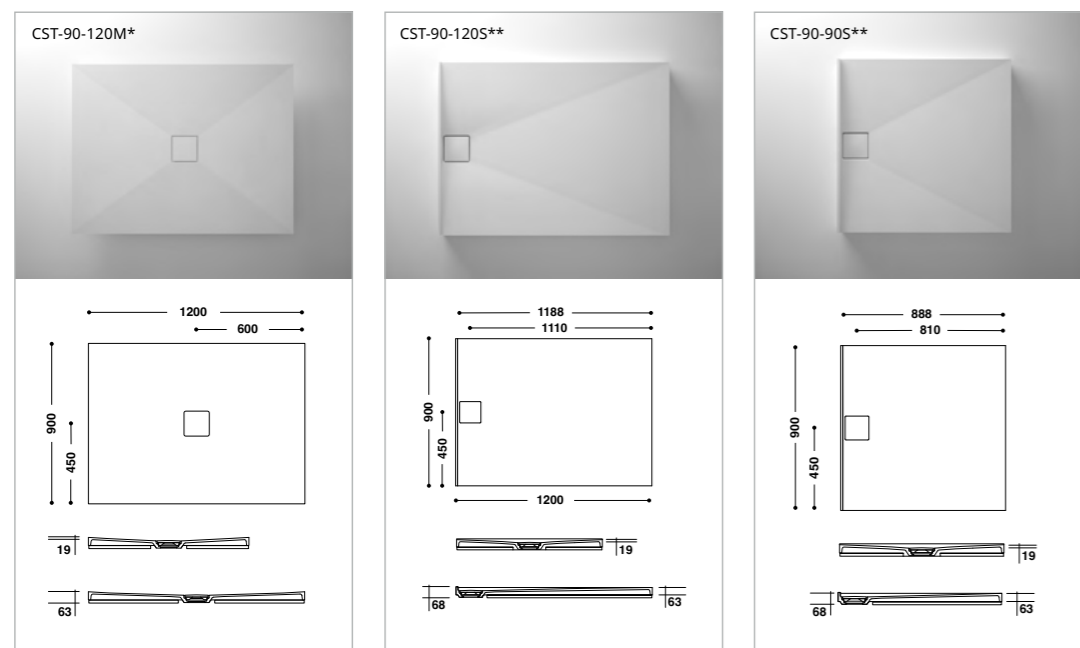

Receveurs de douche et baignoires en HIMACS

Cliquez ici et découvrez notre gamme complète de vasques, de baignoires et de receveurs de douche sur lxhausys.com/eu

Receveurs de douche HIMAC

Les trois modèles élégants et épurés offrent davantage de possibilités aux architectes et designers créatifs pour aménager toute la salle de bains avec HIMACS. La chaleur et la douceur de la matière rendent très agréable le contact direct avec HIMACS.

* Évacuation centrale

** Évacuation latérale

** Évacuation latérale