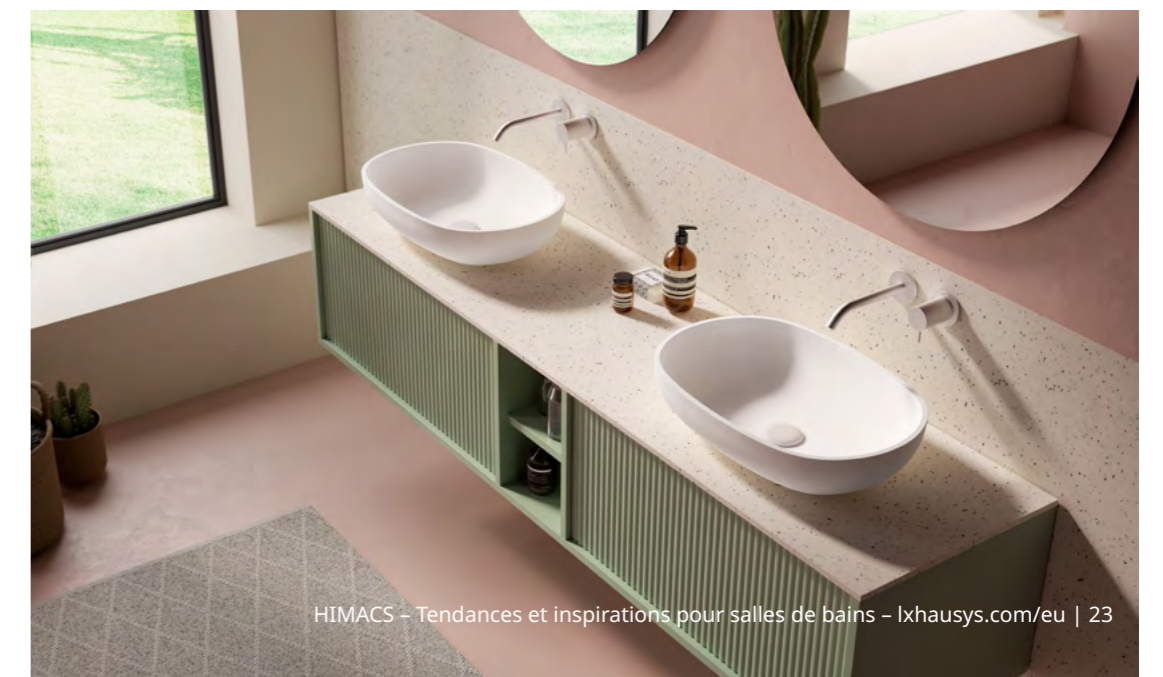

Cliquez ici et découvrez
notre gamme complète de
couleurs sur lxhausys.com/eu

Vasques. La touche design pour la salle de bains.

Des vasques rectangulaires ou ovales, profondes ou non, pour de petites salles de bains ou des solutions complètes. La gamme HIMACS offre de multiples options aux architectes créatifs et aux designers de salle de bains.

Modèles HIMACS uniques

Les vasques HIMACS CB4430 sont équipées de série d'une bonde en Solid Surface qui affleure le fond de la vasque.

Une évacuation avec couvercle en Solid Surface allongé est également disponible et doit être achetée séparément.

B adapté aux salles de bains

Vasques à poser

Ces modèles de vasques HIMACS répondent à la tendance actuelle de designs épurés. Ces trois vasques ont été exclusivement conçues pour être posées sur un plan. Les modèles rectangulaires, aux angles légèrement arrondis, ont des contenances exceptionnelles.

HIMACS PRM pour les personnes à mobilité réduite

Les modèles de la série PRM sont des vasques très peu profondes. La conception spéciale permet à une personne en fauteuil roulant de venir jusqu'à la vasque et de s'en rapprocher, par exemple.