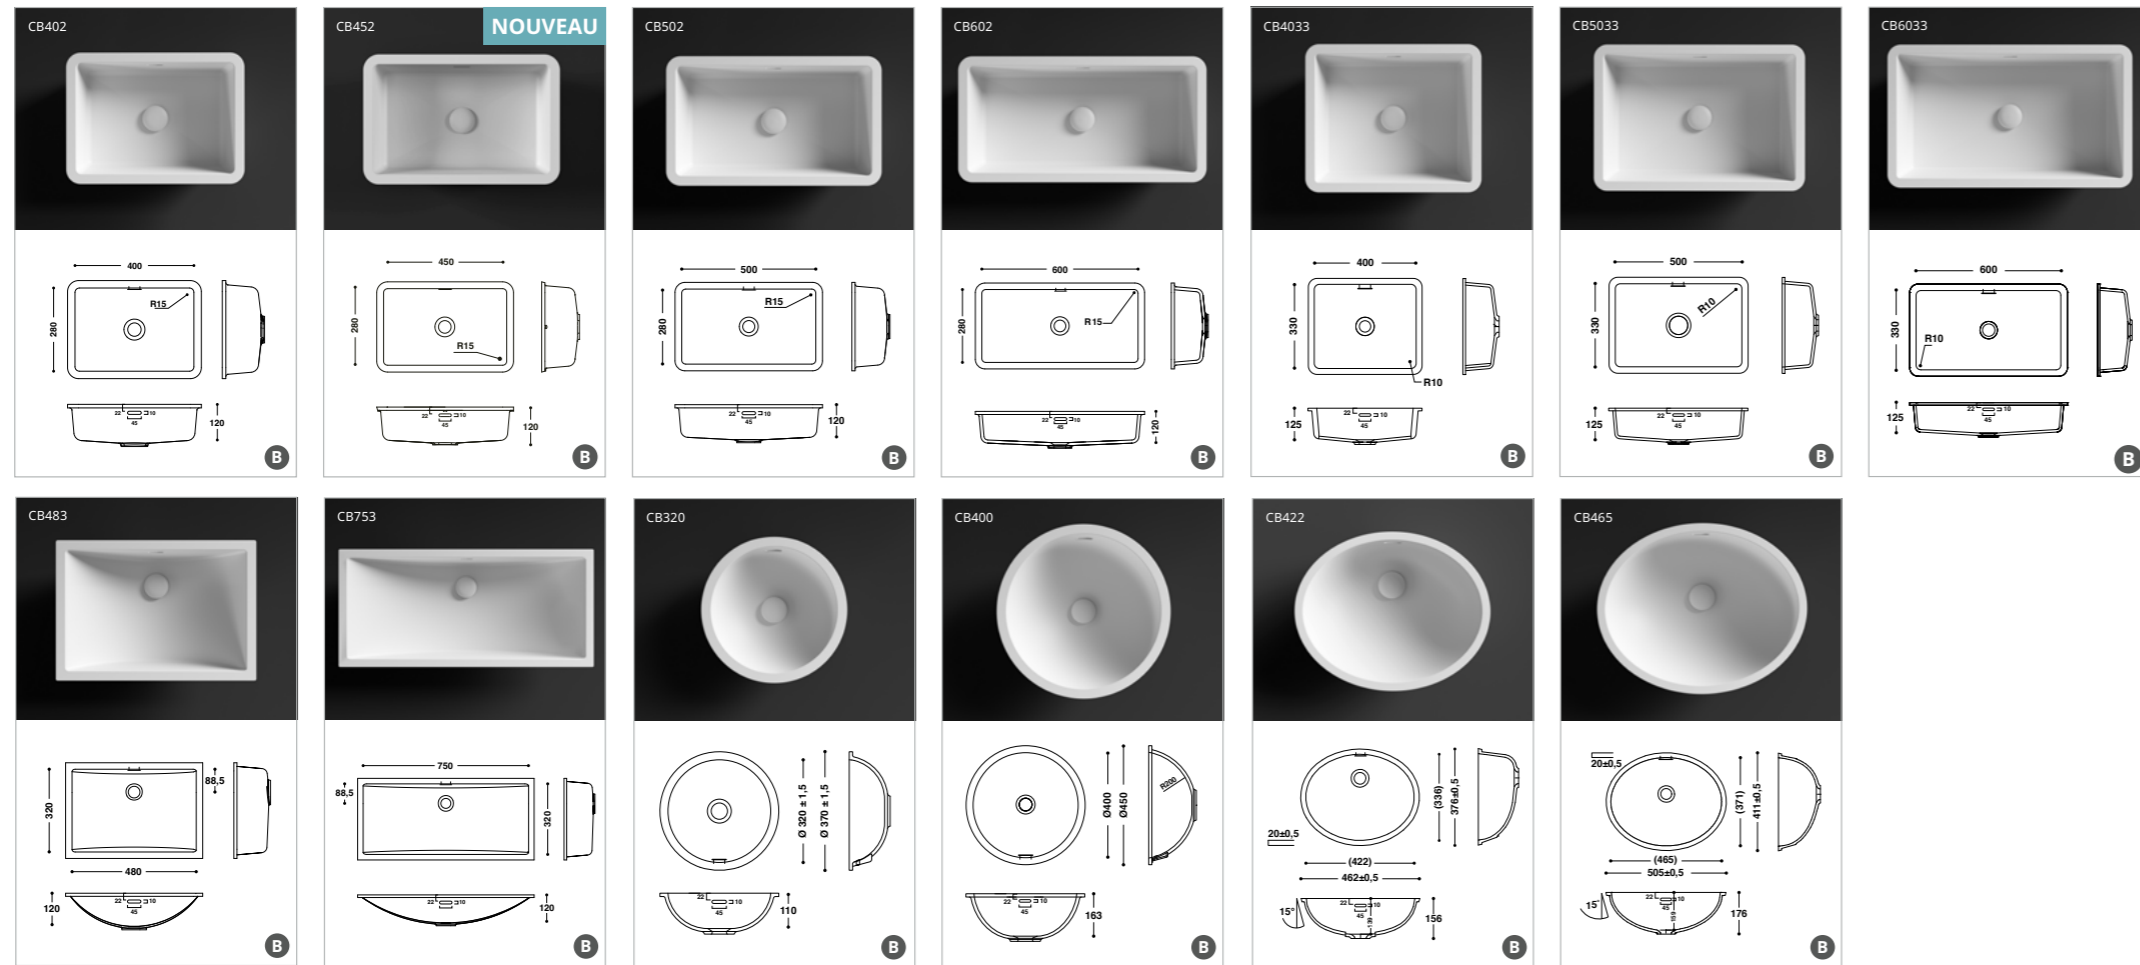

Cliquez ici et découvrez
notre gamme complète de
couleurs sur lxhausys.com/eu

Vasques. La touche design pour la salle de bains.

Des vasques rectangulaires ou ovales, profondes ou non, pour de petites salles de bains ou des solutions complètes. La gamme HIMACS offre de multiples options aux architectes créatifs et aux designers de salle de bains.

B adapté aux salles de bains

Vasques à poser

Ces modèles de vasques HIMACS répondent à la tendance actuelle de designs épurés. Ces trois vasques ont été exclusivement conçues pour être posées sur un plan. Les modèles rectangulaires, aux angles légèrement arrondis, ont des contenances exceptionnelles.