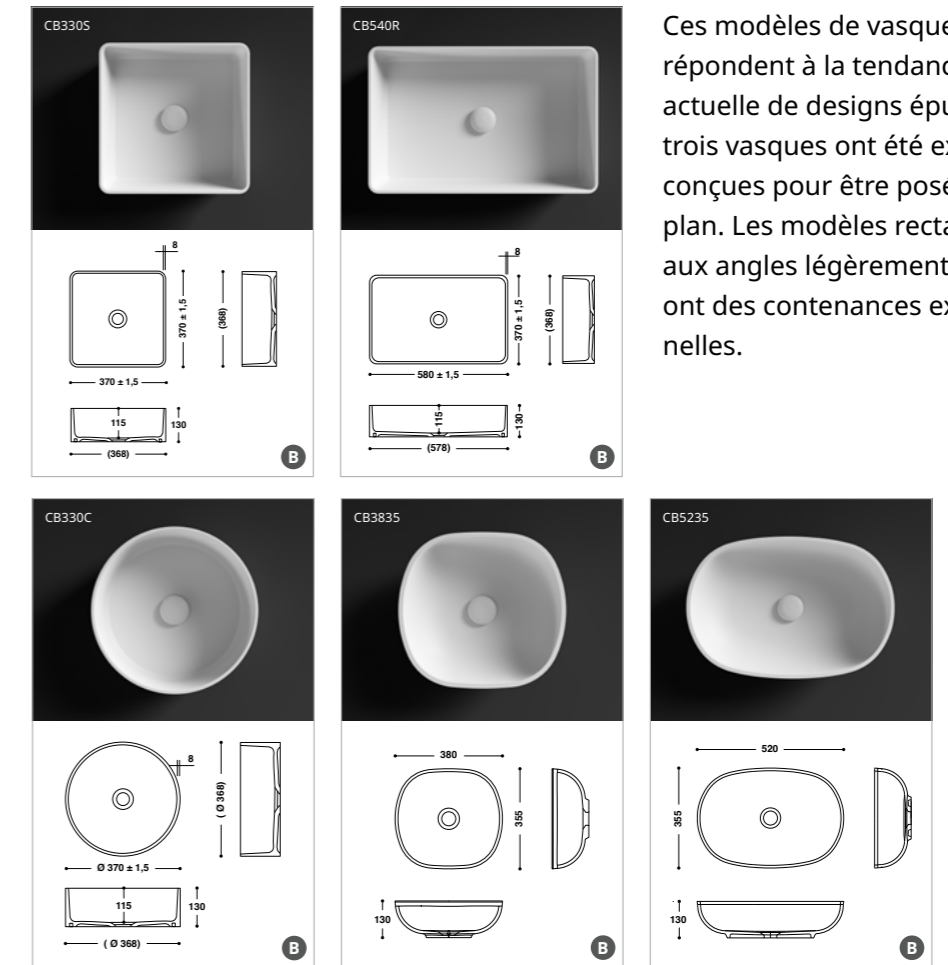

Cliquez ici et découvrez
notre gamme complète de
couleurs sur lxhausys.com/eu

Vasques. La touche design pour la salle de bains.

Des vasques rectangulaires ou ovales, profondes ou non, pour de petites salles de bains ou des solutions complètes. La gamme HIMACS offre de multiples options aux architectes créatifs et aux designers de salle de bains.

Modèles HIMACS uniques

Les vasques HIMACS CB4430 sont équipées de série d'une bonde en Solid Surface qui affleure le fond de la vasque.

Une évacuation avec couvercle en Solid Surface allongé est également disponible et doit être achetée séparément.

B adapté aux salles de bains

Vasques à poser

Ces modèles de vasques HIMACS répondent à la tendance actuelle de designs épurés. Ces trois vasques ont été exclusivement conçues pour être posées sur un plan. Les modèles rectangulaires, aux angles légèrement arrondis, ont des contenances exceptionnelles.

HIMACS PRM pour les personnes à mobilité réduite

Les modèles de la série PRM sont des vasques très peu profondes. La conception spéciale permet à une personne en fauteuil roulant de venir jusqu'à la vasque et de s'en rapprocher, par exemple.