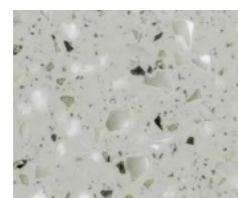

Shadow Queen
W003 [12* mm]
*Contenu recyclé
de 6% minimum